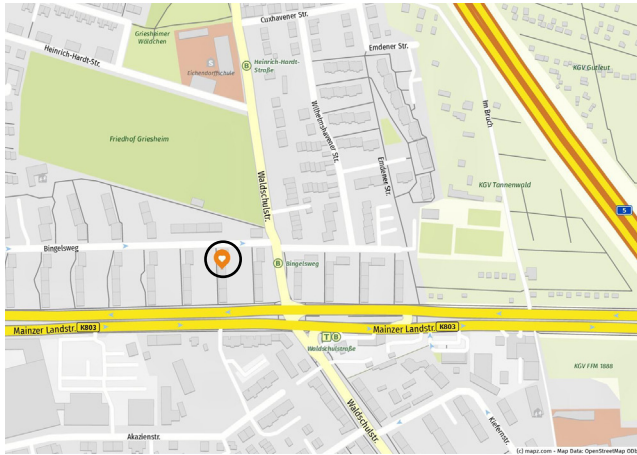

Und so finden Sie uns:

Im Dialog

Allgemeine Sozialberatung Griesheim

Mainzer Landstraße 542

65933 Frankfurt am Main/Griesheim

Die Beratungsstelle befindet sich im EG des Wohnhauses Mainzer Landstraße 542.

In Zusammenarbeit mit den katholischen Kirchengemeinden im Pastoralen Raum Nied-Griesheim

Im Dialog

Allgemeine Sozialberatung

Anlauf- und Informationsstelle für Ratsuchende in Frankfurt-Griesheim

Bilder: © lev dolgachov, fotolia; Alexander Rath, shutterstock, mapz.com

UNTERNEHMENSGRUPPE
NASSAUISCHE HEIMSTÄTTE
WOHNSTADT